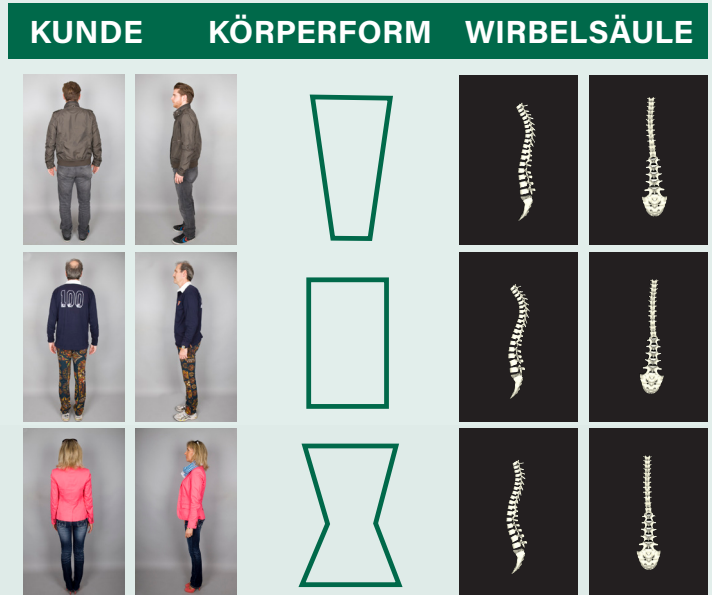

Mit dem Wirbelscanner anatomisch perfekt vermessen.

- Der Wirbelscanner® ist ein handliches, strahlungsfreies Messgerät, welches mit medizinischer Präzision die Wirbelsäule darstellt.
- Bei den Messungen werden Bilder generiert, welche anschaulich die individuelle Form der Wirbelsäule beim Stehen und Liegen zeigen.
- Durch den Vergleich der stehenden und liegenden Messung ist sofort erkennbar, welche Matratze und Lattenrost-Einstellung die passende Stützung und Entlastung bietet.
- Jeder Fortschritt in der Anpassung von Lattenrost, Matratze und Kopfkissen kann live am Bildschirm mitverfolgt und nachvollzogen werden.
- Der Wirbelscanner® ist herstellerunabhängig – das bedeutet, die Messung zielt nicht darauf ab, Matratzen eines bestimmten Herstellers zu verkaufen.
- Die Messungen inklusive Auswertung geschehen in Echtzeit und dauern insgesamt nur wenige Minuten.
- Der Wirbelscanner®-Einsatz und die dazu gelieferten Werbeunterlagen führen nachweislich zu einer höheren Kundenfrequenz und begünstigen den Kaufscheid von Kunden positiv.

Das Bild der Wirbelsäule zeigt, zusätzlich zu unserer visuellen Wahrnehmung, worauf bei der Beratung zu achten ist.